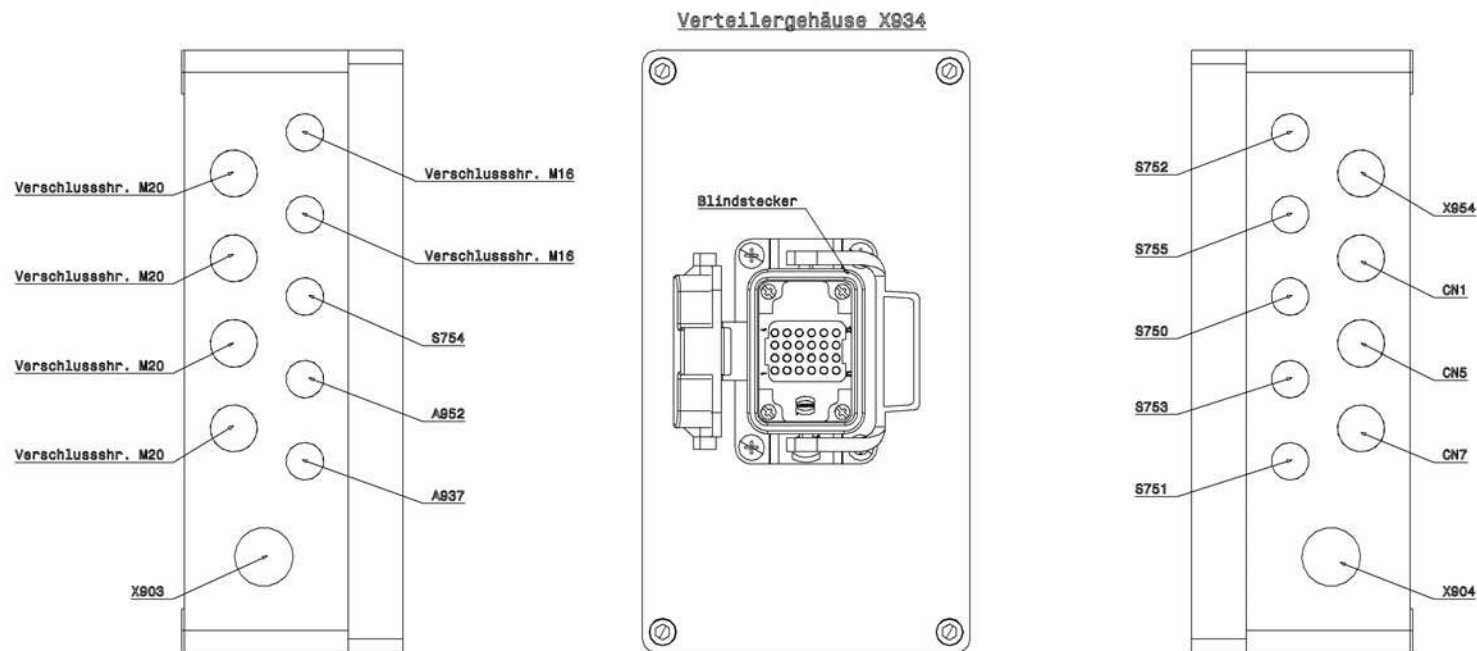

without illustration
 ohne bildliche Darstellung
 sans illustration
 115,120,130,141

ELECTRICAL SYSTEM luffing base section
 ELEKTRISCHE ANLAGE Wippeinheit
 INSTALLATION ELECTRIQUE unité relevable

from No / up to No

Figure
 Bild 99707027330
 Figure

TADANO
 5925-40

PAGE 2 OF 4
 SEITE 2 VON 4
 PAGE 2 DE 4

without illustration
 ohne bildliche Darstellung
 sans illustration
 115,120,130,141

ELECTRICAL SYSTEM luffing base section
 ELEKTRISCHE ANLAGE Wippeinheit
 INSTALLATION ELECTRIQUE unité relevable

from No / up to No

Figure
 Bild 99707027330
 Figure

TADANO
 5925-40

PAGE 3 OF 4
 SEITE 3 VON 4
 PAGE 3 DE 4

deutsch	english	français
Blindstecker	blind plug	aveuglement
Verschlussshr. (Verschlusschraube)	thread plug	bouchon filete
Verteilergehäuse X973	distributor housing X973	logement de distributeur X973