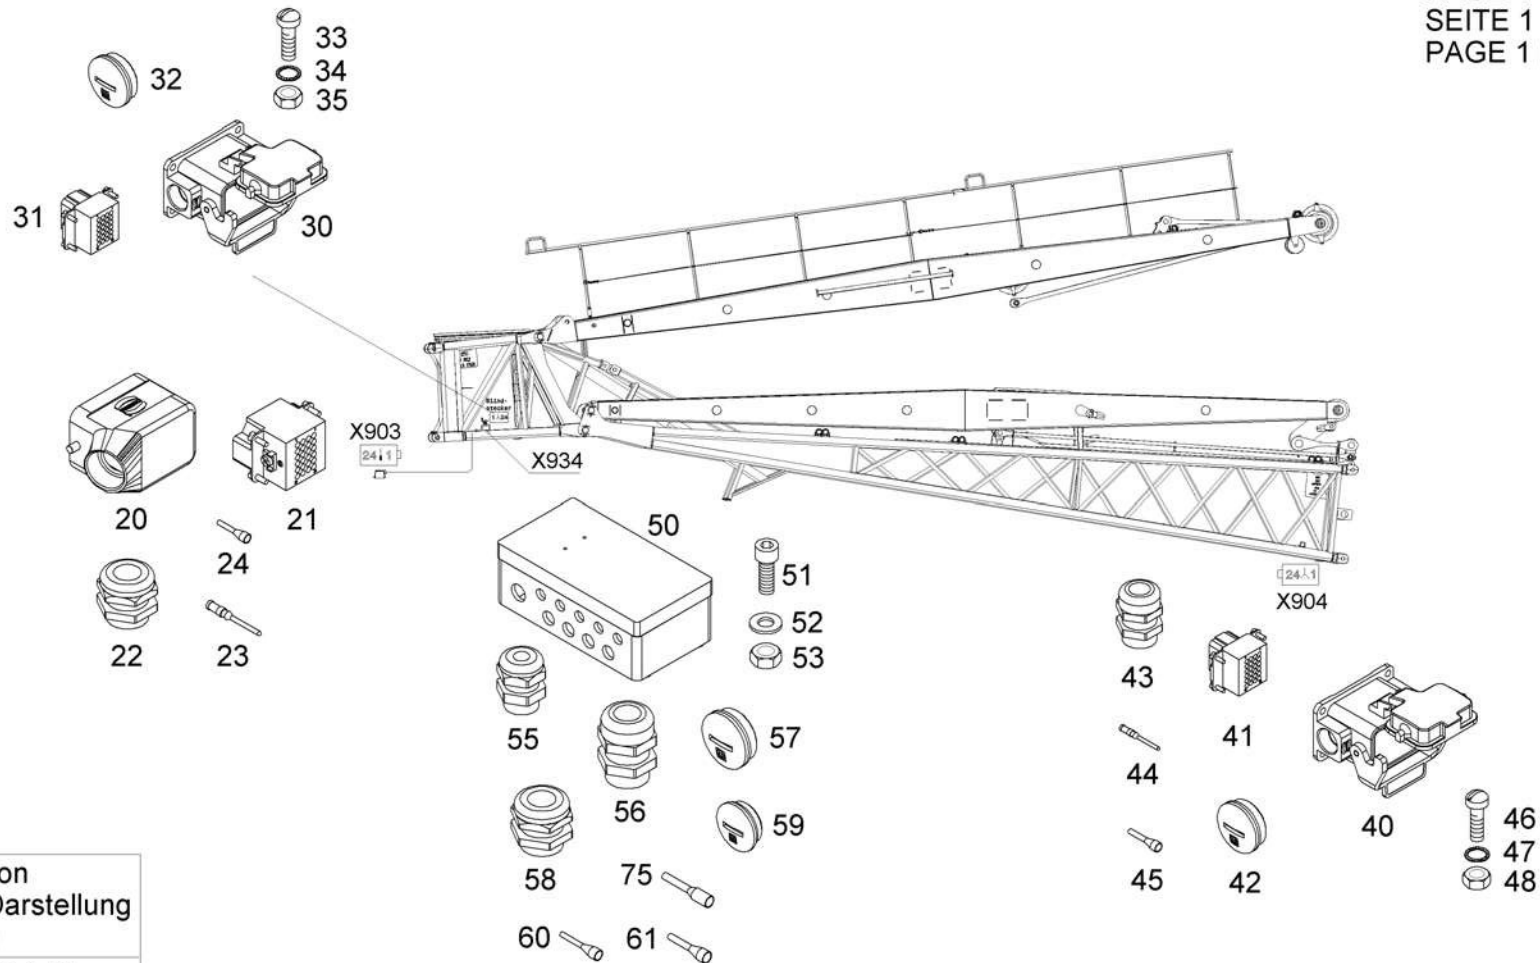

ELECTRICAL SYSTEM luffing base section
 ELEKTRISCHE ANLAGE Wippeinheit
 INSTALLATION ELECTRIQUE unité relevable

from No / up to No

Figure
 Bild 99707027330
 Figure

TADANO
 5925-40

PAGE 1 OF 4
 SEITE 1 VON 4
 PAGE 1 DE 4

without illustration
 ohne bildliche Darstellung
 sans illustration
 115,120,130,141

ELECTRICAL SYSTEM luffing base section
 ELEKTRISCHE ANLAGE Wippeinheit
 INSTALLATION ELECTRIQUE unité relevable

from No / up to No

Figure
 Bild 99707027330
 Figure

TADANO
 5925-40

PAGE 2 OF 4
 SEITE 2 VON 4
 PAGE 2 DE 4

without illustration
 ohne bildliche Darstellung
 sans illustration
 115,120,130,141

ELECTRICAL SYSTEM luffing base section
 ELEKTRISCHE ANLAGE Wippeinheit
 INSTALLATION ELECTRIQUE unité relevable

from No / up to No

Figure
 Bild 99707027330
 Figure

TADANO
 5925-40

PAGE 3 OF 4
 SEITE 3 VON 4
 PAGE 3 DE 4

deutsch	english	français
Blindstecker	blind plug	aveuglement
Verschlussshr. (Verschlusschraube)	thread plug	bouchon filete
Verteilergehäuse X973	distributor housing X973	logement de distributeur X973