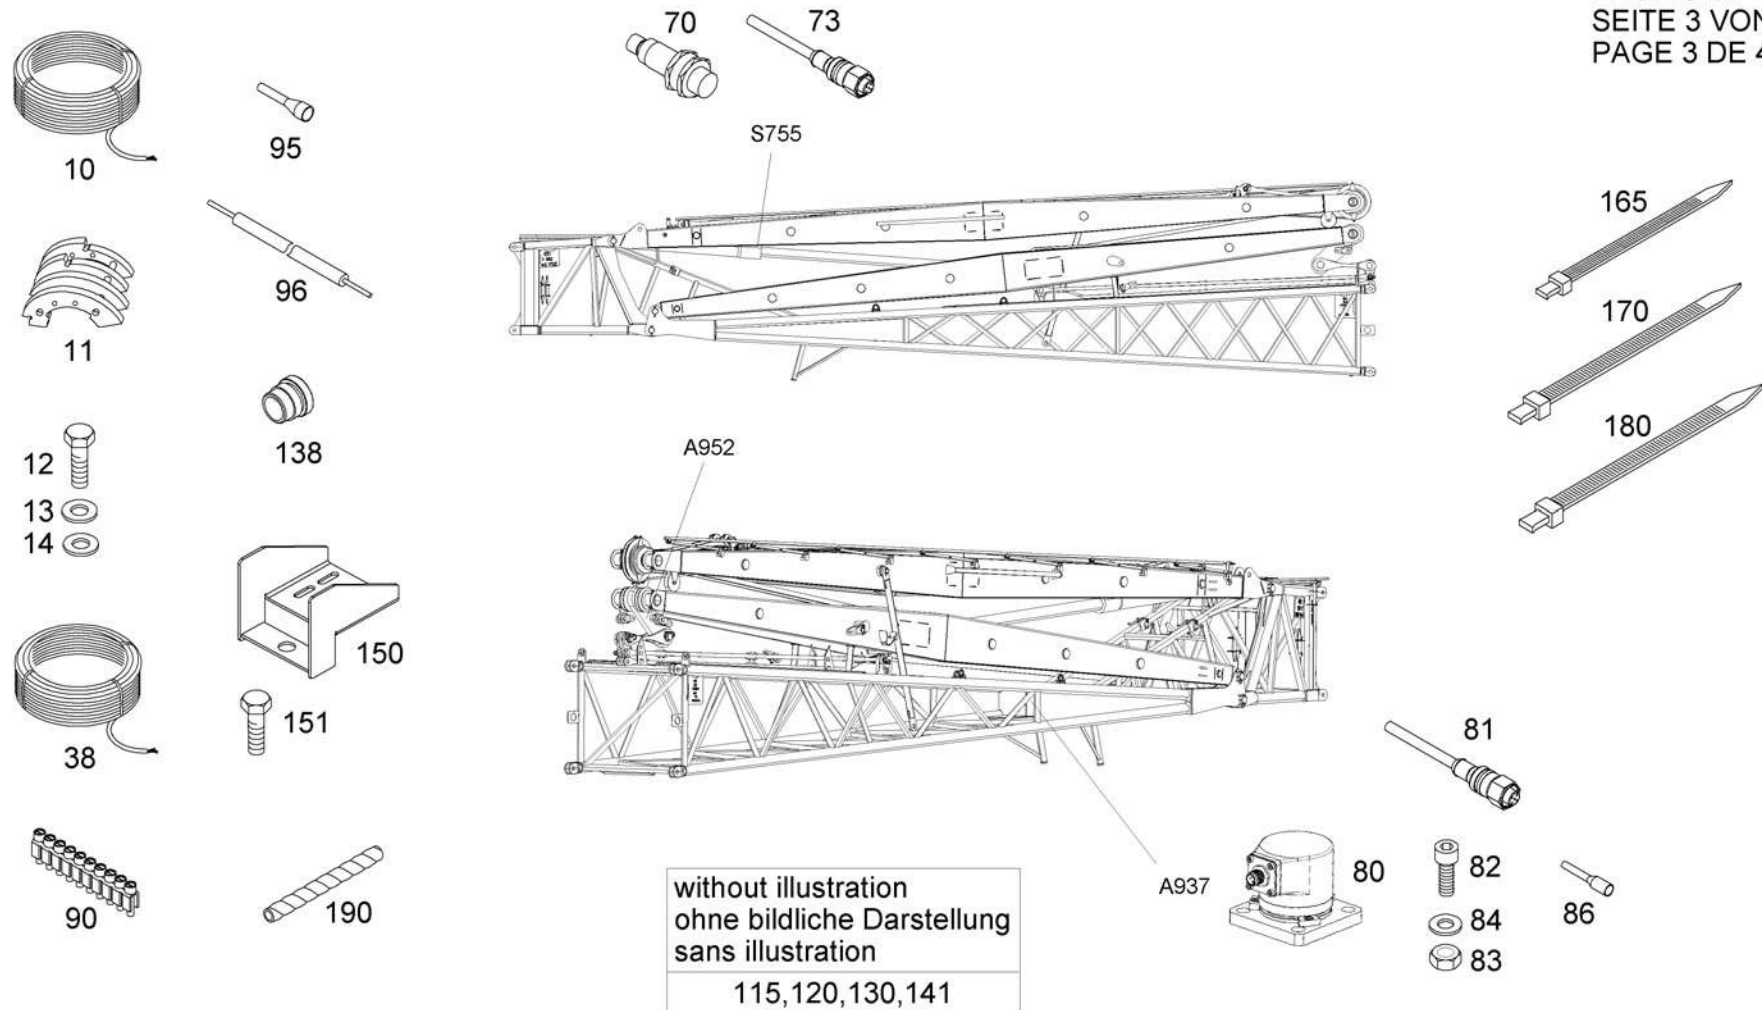

ELECTRICAL SYSTEM luffing base section
 ELEKTRISCHE ANLAGE Wippeinheit
 INSTALLATION ELECTRIQUE unité relevable

from No / up to No

Figure
 Bild 99707027330
 Figure

TADANO
 5925-40

PAGE 1 OF 4
 SEITE 1 VON 4
 PAGE 1 DE 4

Figure
 Bild 99707027330
 Figure

TADANO
 5925-40

PAGE 2 OF 4
 SEITE 2 VON 4
 PAGE 2 DE 4

without illustration
 ohne bildliche Darstellung
 sans illustration
 115,120,130,141

ELECTRICAL SYSTEM luffing base section
 ELEKTRISCHE ANLAGE Wippeinheit
 INSTALLATION ELECTRIQUE unité relevable

from No / up to No

Figure
 Bild 99707027330
 Figure

TADANO
 5925-40

PAGE 3 OF 4
 SEITE 3 VON 4
 PAGE 3 DE 4

deutsch	english	français
Blindstecker	blind plug	aveuglement
Verschlussshr. (Verschlusschraube)	thread plug	bouchon filete
Verteilergehäuse X973	distributor housing X973	logement de distributeur X973