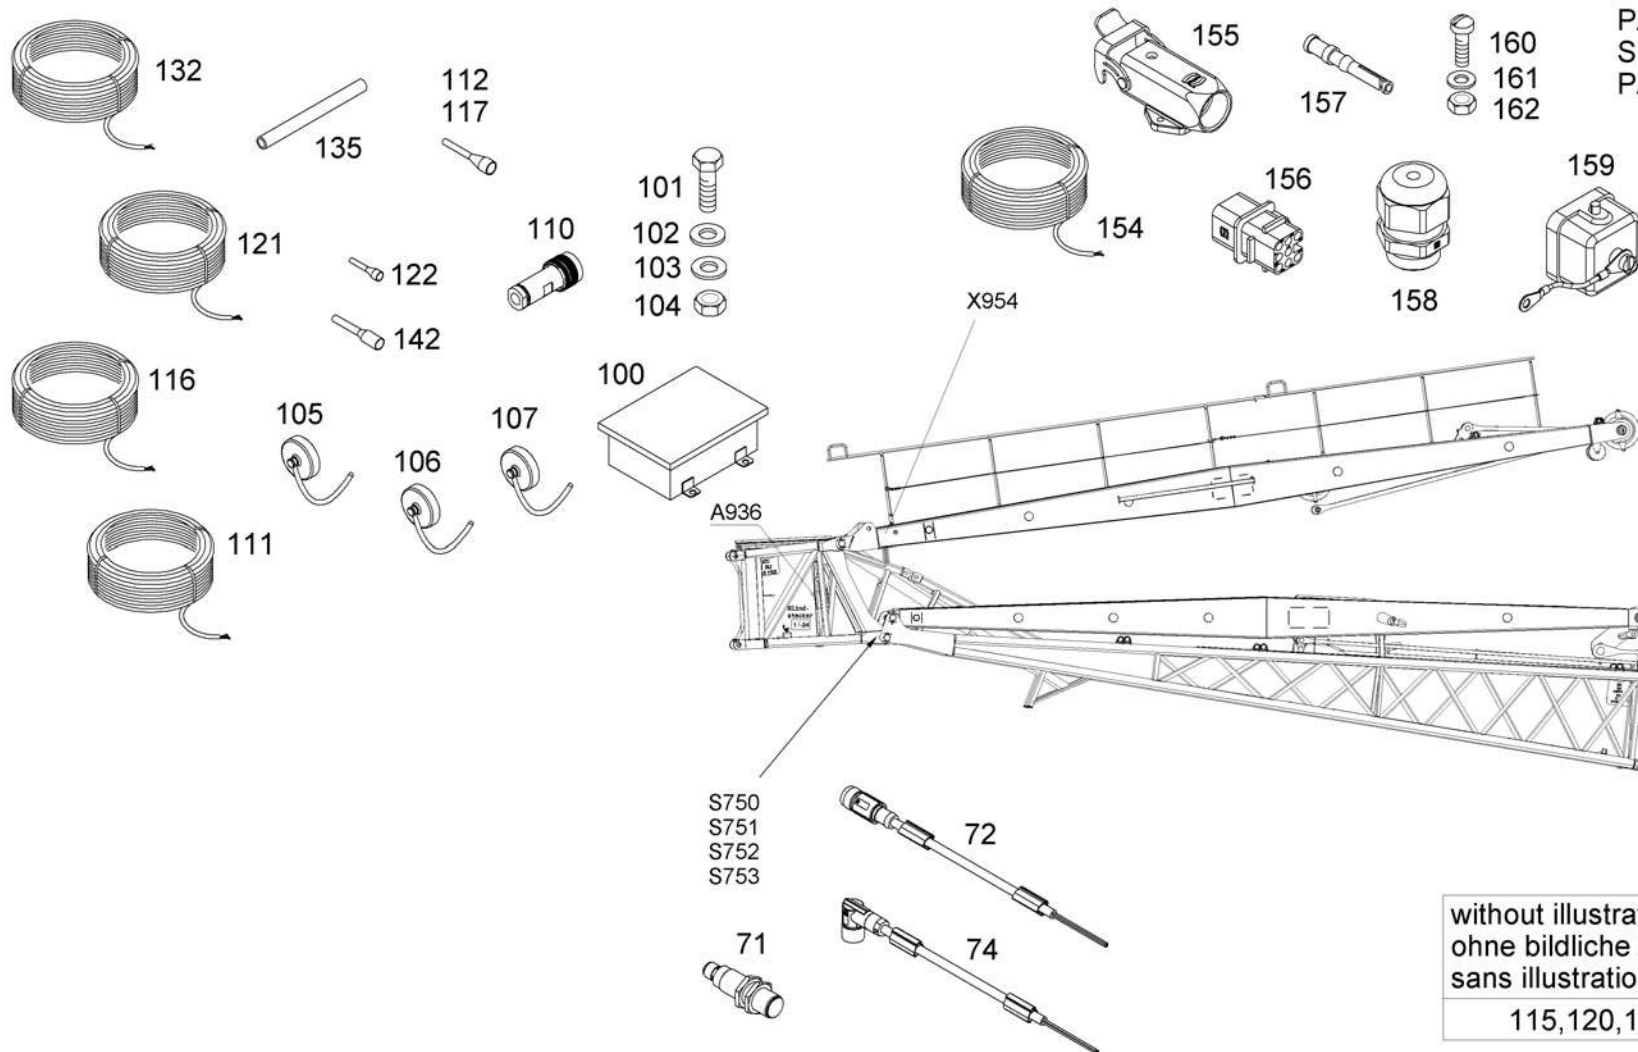

ELECTRICAL SYSTEM luffing base section
 ELEKTRISCHE ANLAGE Wippeinheit
 INSTALLATION ELECTRIQUE unité relevable

from No / up to No

Figure
 Bild 99707027330
 Figure

TADANO
 5925-40

PAGE 1 OF 4
 SEITE 1 VON 4
 PAGE 1 DE 4

without illustration
 ohne bildliche Darstellung
 sans illustration
 115,120,130,141

ELECTRICAL SYSTEM luffing base section
 ELEKTRISCHE ANLAGE Wippeinheit
 INSTALLATION ELECTRIQUE unité relevable

from No / up to No

Figure
 Bild 99707027330
 Figure

TADANO
 5925-40

PAGE 2 OF 4
 SEITE 2 VON 4
 PAGE 2 DE 4

without illustration
 ohne bildliche Darstellung
 sans illustration
 115,120,130,141

ELECTRICAL SYSTEM luffing base section
 ELEKTRISCHE ANLAGE Wippeinheit
 INSTALLATION ELECTRIQUE unité relevable

from No / up to No

Figure
 Bild 99707027330
 Figure

TADANO
 5925-40

PAGE 3 OF 4
 SEITE 3 VON 4
 PAGE 3 DE 4

deutsch	english	français
Blindstecker	blind plug	aveuglement
Verschlussshr. (Verschlusschraube)	thread plug	bouchon filete
Verteilergehäuse X973	distributor housing X973	logement de distributeur X973